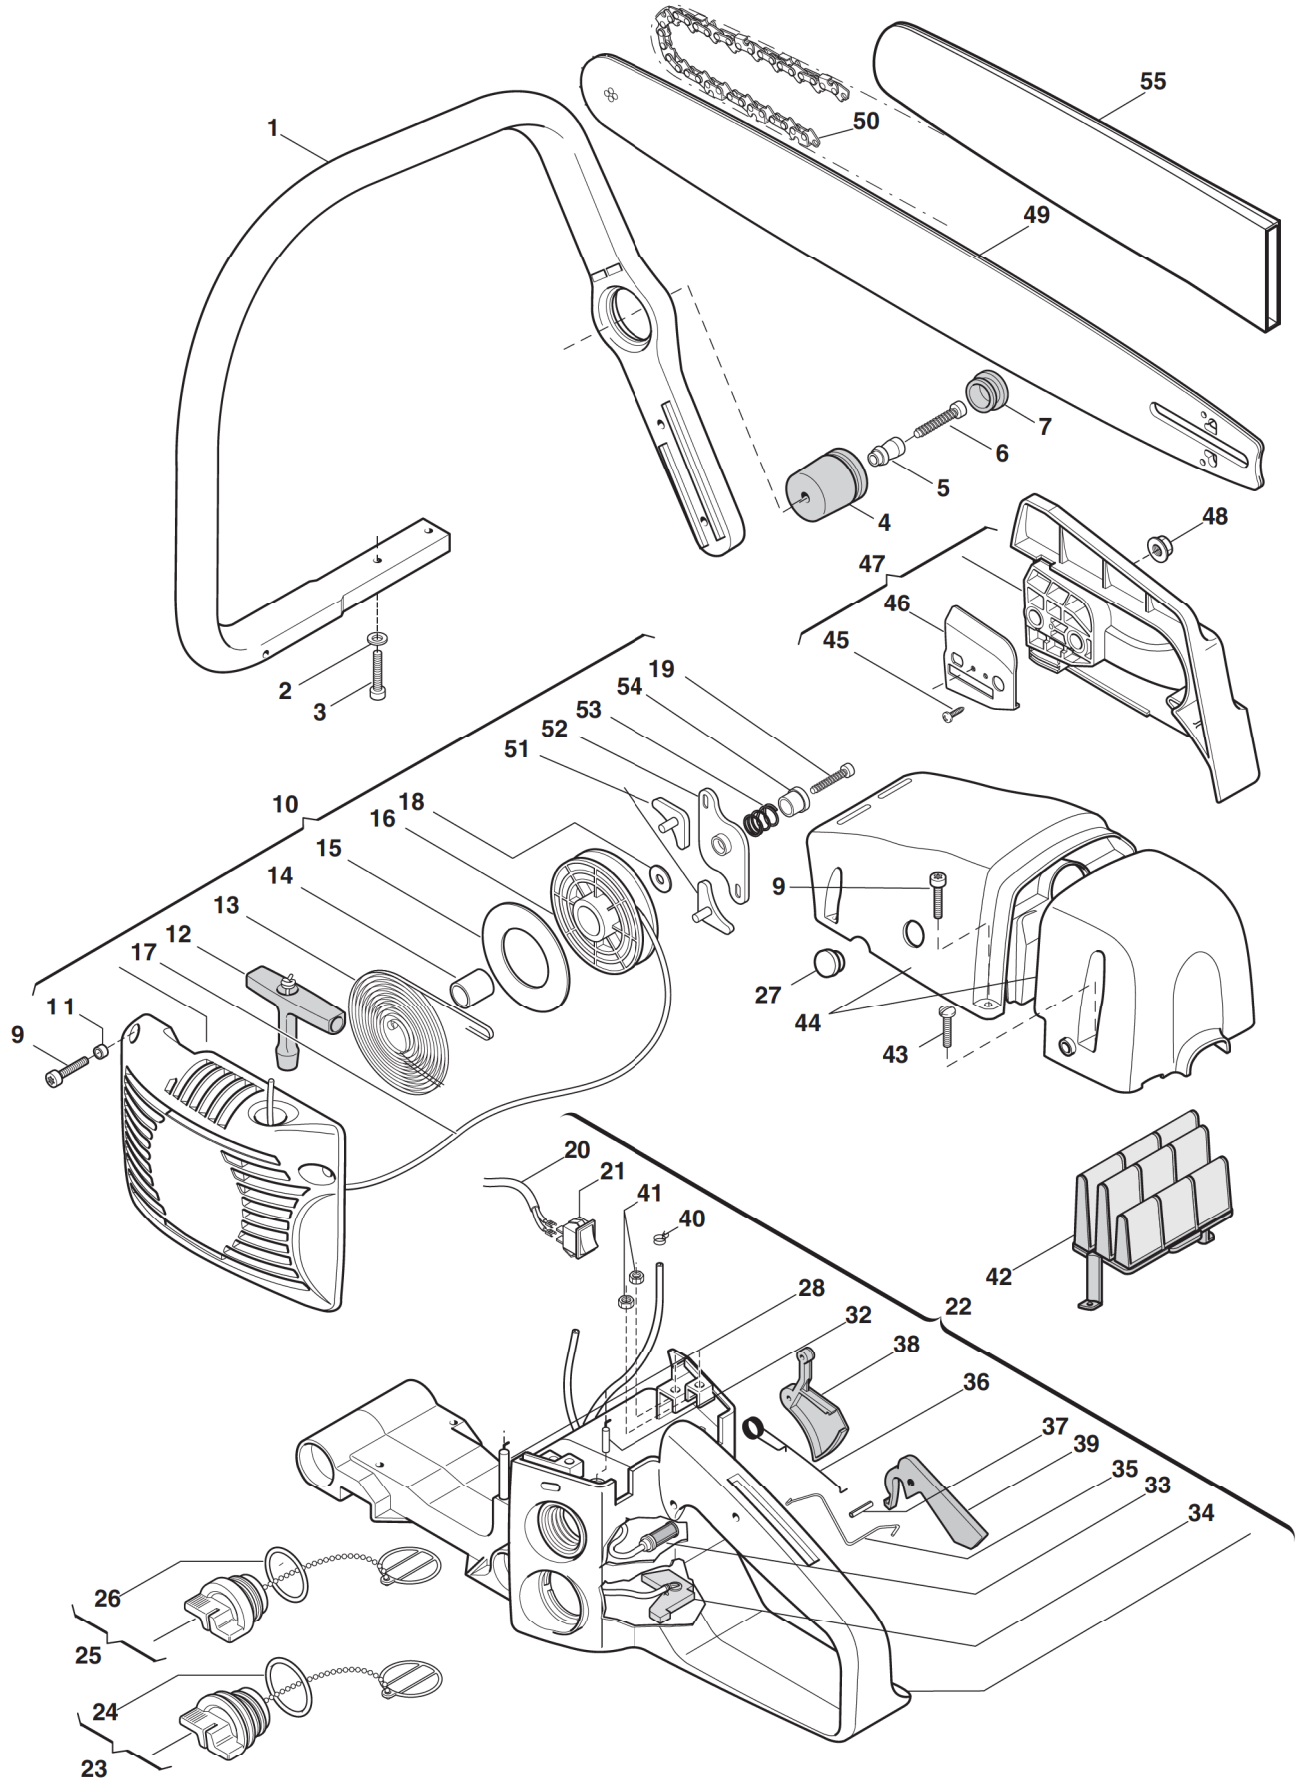

P	
460	510

2008
292.0
1 / 3