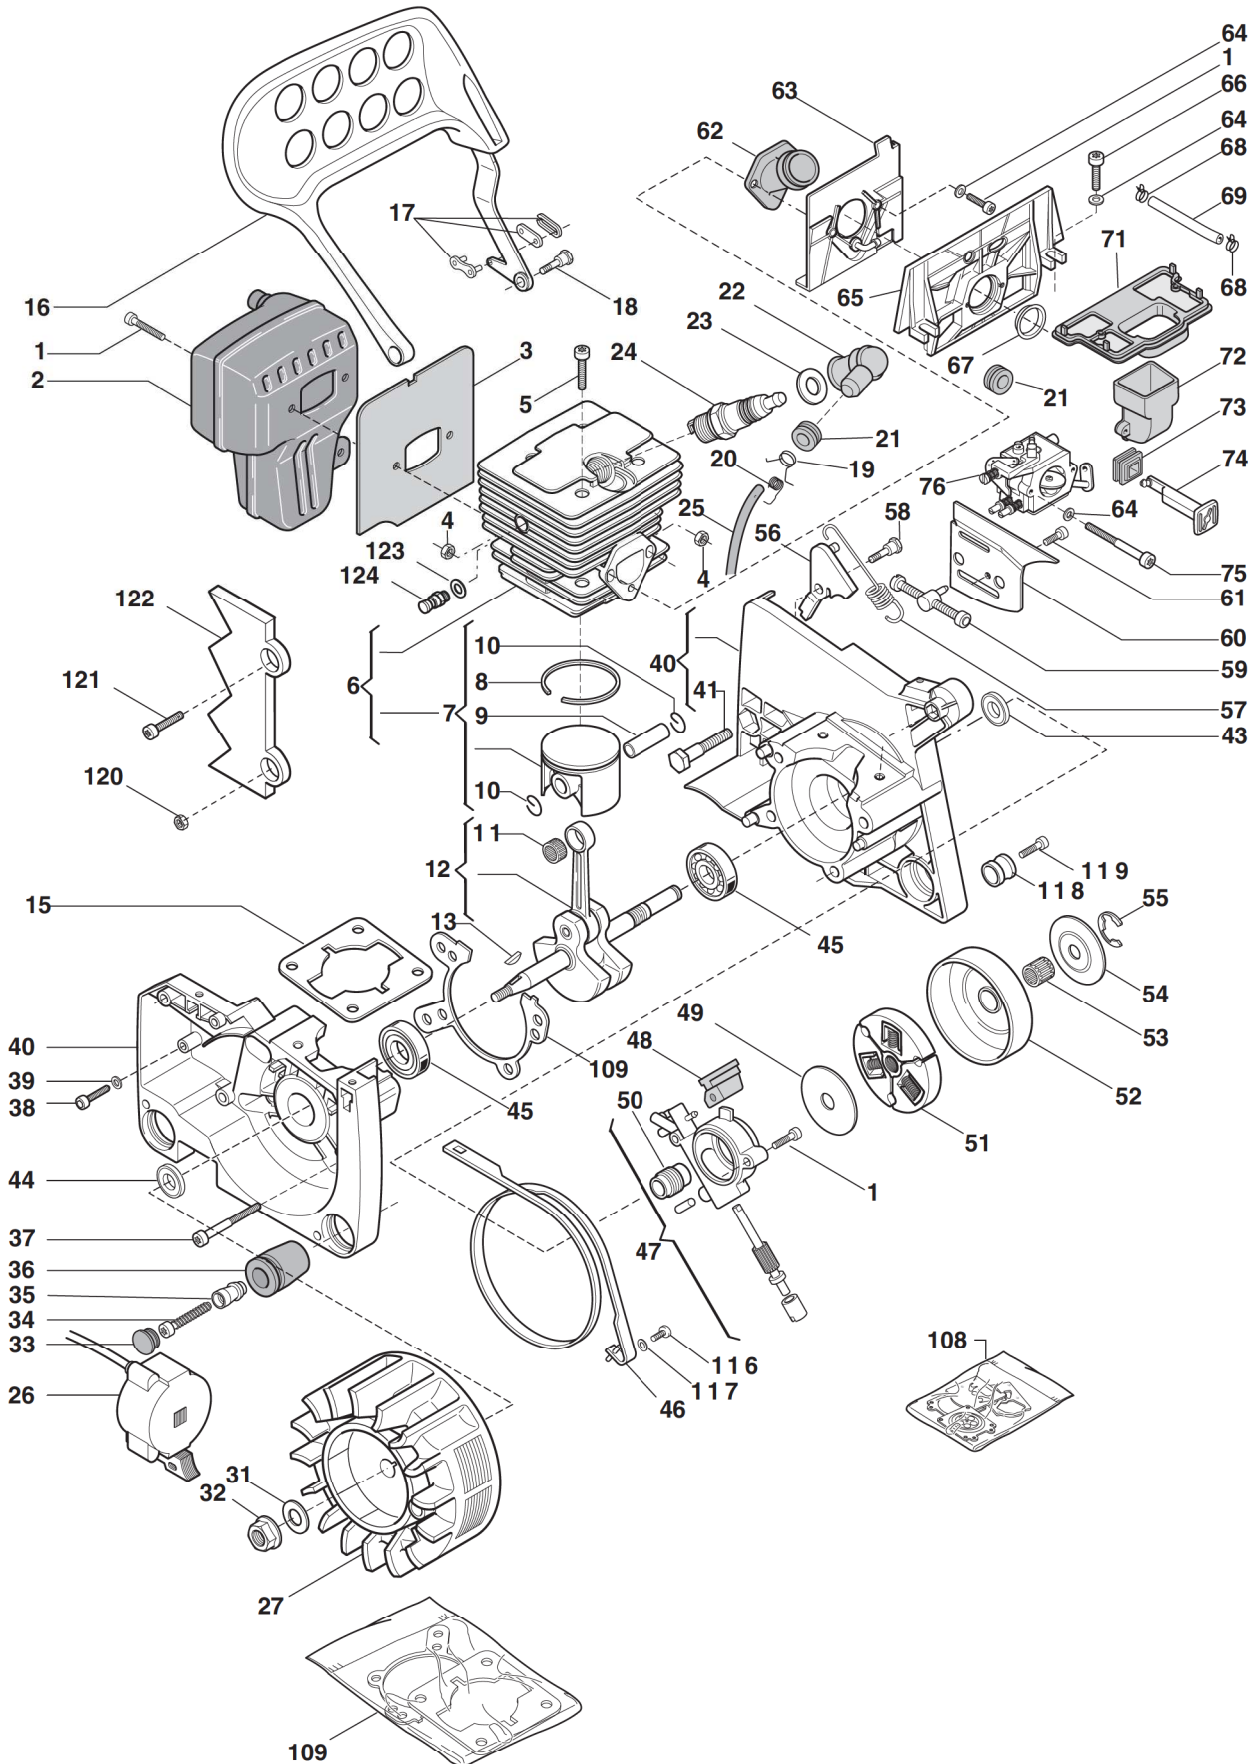

P

460

510

2008

291.0

1 / 3

POS.	CODE	Q.TY	DESCRIZIONE	DESCRIPTION	DESCRIPTION	BESCHREIBUNG	REMARKS
1	2135030	6	VITE	SCREW	VIS	SCHRAUBE	
2	4121931	1	ASS. SILENZIATORE	MUFFLER ASSY	SILENCIEUX	SET SCHALLDÄMPFER	
3	3615180	1	GUARNIZIONE SILENZ.	MUFFLER GASKET	GARNITURE SILENCIEUX	DICHTUNG SCHALLDÄMPFER	
4	2432040	4	DADO	NUT	ECROU	MUTTER	
5	2135030	4	VITE	SCREW	VIS	SCHRAUBE	
6	8540890	1	ASS. CIL.-PIST. Ø42	CIL.-PISTON ASSY Ø 42	CYL.-PIST. Ø42	ZYLINDER-KOLBEN Ø 42	
-	8540970/2	1	ASS. CIL.-PIST. Ø45	CIL.-PISTON ASSY Ø 45	CYL.-PIST. Ø45	ZYLINDER-KOLBEN Ø 45	18" 325" .058" (1.5 mm)
7	8540860	1	ASS. PISTONE Ø42 (INCL. 8÷10)	PISTON ASSY Ø 42 (INCL. 8÷10)	ENS.PISTON Ø42	SET KOLBEN Ø 42	20" 325" .058" (1.5 mm)
-	8540960	1	ASS. PISTONE Ø45 (INCL. 8÷10)	PISTON ASSY Ø 45 (INCL. 8÷10)	ENS.PISTON Ø45	SET KOLBEN Ø 45	13" 325" .058" (1.5 mm) - 56E
8	3123200	1	FASCIA ELASTICA Ø42	PISTON RING Ø 42	COLLIER ÉLASTIQUE Ø42	KOLBENRING Ø 42	16" 325" .058" (1.5 mm) - 66E
-	3123110	1	FASCIA ELASTICA Ø45	PISTON RING Ø 45	COLLIER ÉLASTIQUE Ø45	KOLBENRING Ø 45	18" 325" .058" (1.5 mm) - 72E
9	3158010	1	SPINOTTO PISTONE X MOD. Ø 42	PISTON PIN X MOD. Ø 42	POINTEAU PISTON X MOD. Ø 42	KOLBENBOLZEN X MOD. Ø 42	20" 325" .058" (1.5 mm) - 78E
-	3158080	1	SPINOTTO PISTONE X MOD. Ø 45	PISTON PIN X MOD. Ø 45	POINTEAU PISTON X MOD. Ø 45	KOLBENBOLZEN X MOD. Ø 45	
10	3356020	2	FERMO SPINOTTO	CIRCLIP	CIRCLIP POINTEAU	BOLZENSPERRE	
11	3116020	1	ASTUCCIO A RULLI 10X14X10	NEEDLE BEARING	ROUL. À AIGUILLES 10X14X10	WALZENROHR	
12	8251360	1	ASS. ALBERO MOTORE (INCL. 11)	CRANKSHAFT (INCL. 11)	ARBRE MOTEUR (INCL. 11)	SET MOTORWELLE	
13	3151010	1	LINGUETTA PER VOLANO	FLYWHEEL KEY	LANGUETTE POUR VOLANT	LASCHE F. SCHWUNGRAD	
15	3724190	1	GUARN. BASE CILINDRO	CYLINDER GASKET	GARN. BASE CYLINDRE	DICHTUNG BASIS ZYLINDER	
16	4563940	1	PARAMANO	HAND-GUARD	PROTÈGE-MAIN	HANDSCHUTZ	
17	4250720	1	GIUNZIONE CATENA	CHAIN CONNECTION	JONCTION CHAÎNE	KETTENANSCHLUSS	
18	3630660/1	1	PERNO PER PARAMANO	PIN	AXE POUR PROTÈGE-MAIN	STIFT F. HANDSCHUTZ	
19	3657450	1	FASCETTA SUPP. FILO BOBINA	CLAMP	COLLIER SUPPL. FIL BOBINE	SCHELLE	
20	3657050	1	TERMINALE FILO BOBINA	SPARK PLUG SPRING	BORNE FIL BOBINE	ENDE SPULENDRAHT	
21	3745130	2	GOMMINO PASSACAVO	GROMMET	CAOUTCHOUC PASSE-CÂBLE	LIPPKLAMPE	
22	3748880	1	CAPPUCCIO CANDELA	SPARK PLUG COVER	CAPUCHON BOUGIE	ZÜNDKERZENKAPPE	
23	3721420	1	ROSETTA	WASHER	RONDELLE	SCHEIBE	
24	3210024	1	CANDELA	SPARK PLUG	BOUGIE	ZÜNDKERZE	
25	3211080	1	CAVO BOBINA	SPARK PLUG CABLE	CÂBLE BOUGIE	SPULENDRAHT	
26	3210690	1	BOBINA ELETTRONICA (INCL.25)	ELECTR. COIL (INCL.25)	BOBINE ÉLECTRONIQUE (INCL.25)	ELEKTRONIKSPULE	
27	4541220	1	VOLANO MAGNETE	FLYWHEEL	VOLANT AIMENT	SCHWUNGRAD MAGNET	
31	2312080	1	ROSETTA	WASHER	RONDELLE	SCHEIBE	
32	2432050	1	DADO	NUT	ECROU	MUTTER	
33	3749837	5	TAPPO PER GOMMINO ANTIVIB	CAP	BOUCH. POUR CAOUT. ANTI-VIB.	STOPFEN	
34	2123030	8	VITE	SCREW	VIS	SCHRAUBE	
35	3642680	5	BOCCOLA GOMMINO ANTIVIB.	BUSHING	DOUILLE CAOUT. ANTI-VIB.	BÜCHSE	
36	3744250	5	GOMMINO ANTIVIBRANTE	SHOCK ABSORBER	CAOUTCHOUC ANTI-VIBRATIONS	SCHWINGUNGSDÄMPFER	
37	2135130	4	VITE	SCREW	VIS	SCHRAUBE	
38	2132510	2	VITE	SCREW	VIS	SCHRAUBE	
39	2321050	2	ROSETTA	WASHER	RONDELLE	SCHEIBE	
40	8520940	1	COPPIA CARTER MOT. (INCL. 41,118,119,121)	CRANKCASE ASSY	COUPLE CARTER MOTEUR	PAAR MOTORABDECKUNG	
41	2112460/1	2	VITE BARRA	SCREW	VIS GUIDE	SCHRAUBE	
43	3121120	1	ANELLO DI TENUTA	SEAL RING	ANNEAU DE TENUE	DICHTRING	
44	3121070	1	ANELLO DI TENUTA	SEAL RING	ANNEAU DE TENUE	DICHTRING	